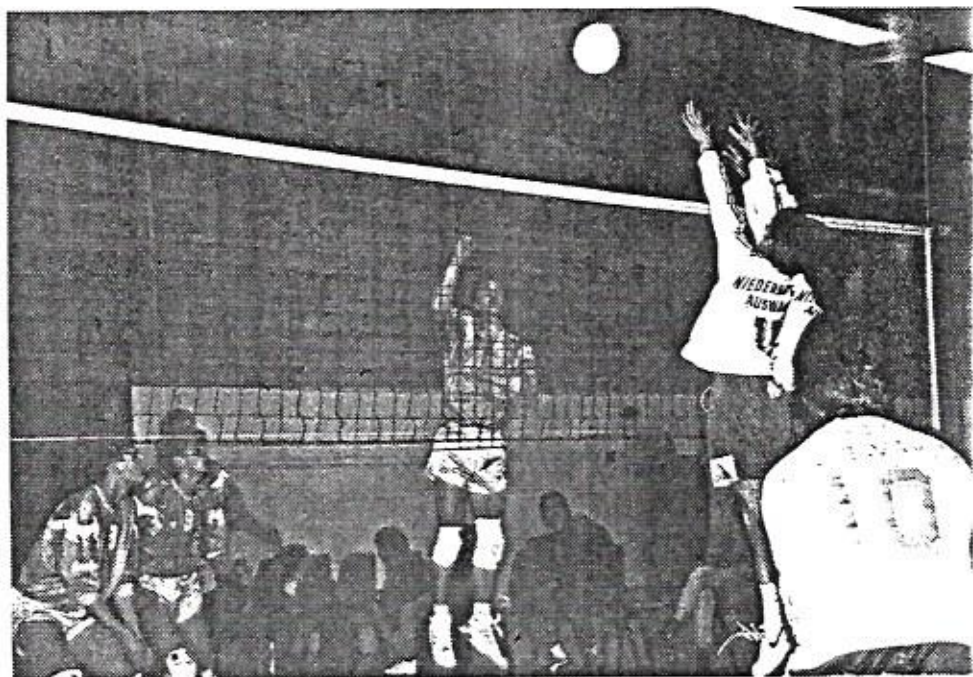

Ein Angriff des Gegners wird erfolgreich abgeblockt.