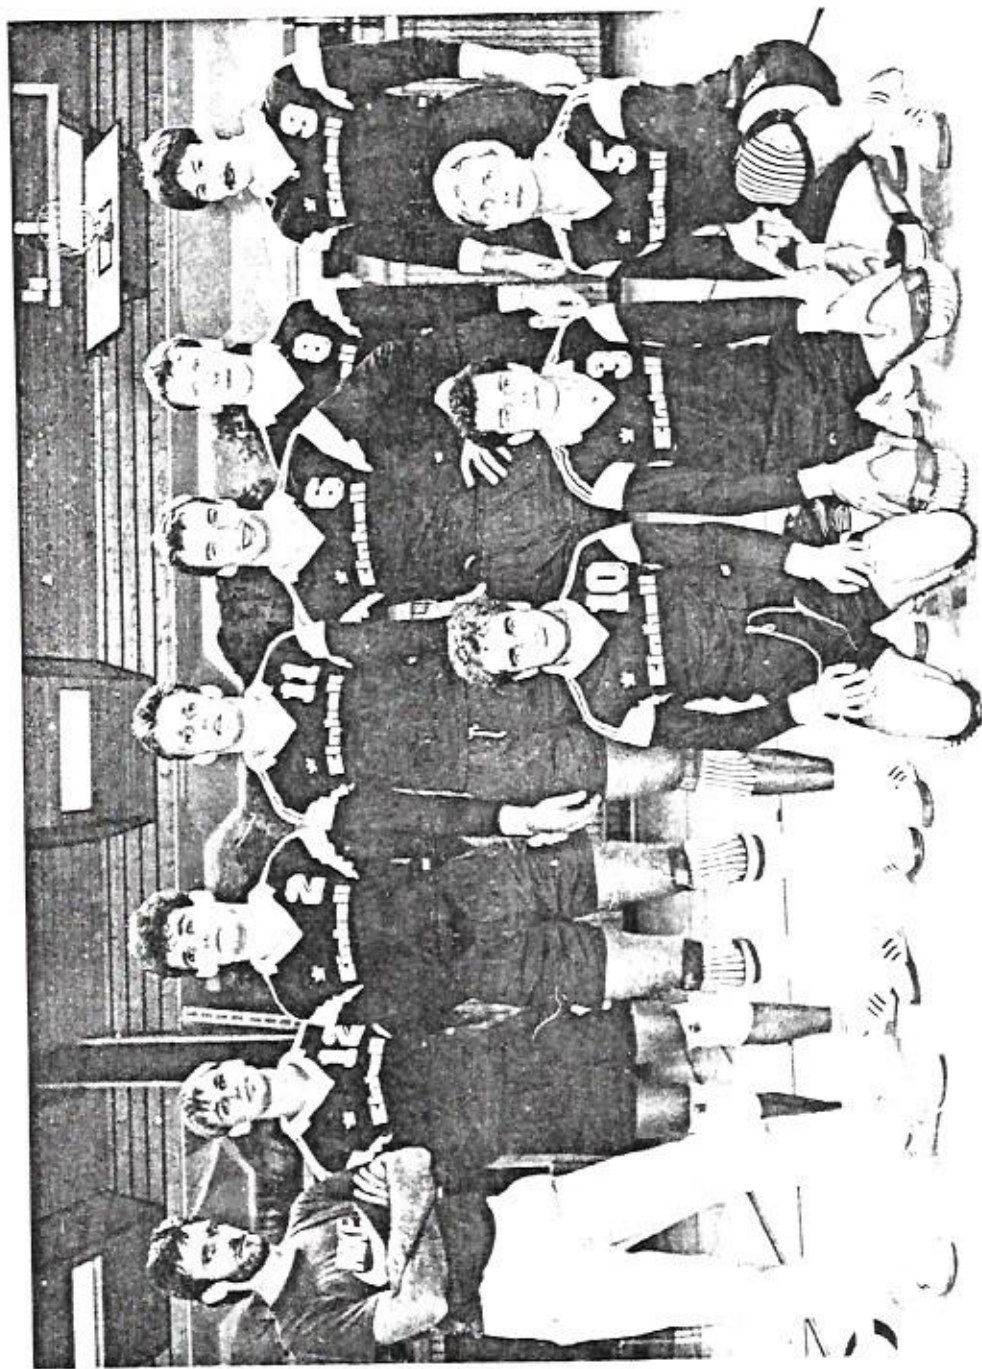

Die Mannschaft des TV Landau - 2. Bundesliga Süd.

Volleyball
TV LANDAU
1. MANNSCHAFT

Trikot-Nr.	Name	Alter	Größe	Beruf
2	Endres	28	195	AiP
3	Vogginger	28	184	Student
4	Bauer	20	187	Bundeswehr
5	Schmalhofer	27	188	Student BWL
6	Mühlbauer	29	190	Dr. med.
8	van Grieken	26	196	Student BWL
9	Archinger	25	190	Radio-u. Fernseh
10	Steger	29	178	Student Lehramt
11	Herzum	22	193	Student Medizin
12	Schürzinger	22	190	Techn. Zeichner

7

Trainer	Kirchner	32		Lehrer
Co-Trainer	Ecker	33		Lehrer
Manager	Schätz	35	Tel. 09951/2253	Lehrer
Organisator	Rudolf	34		Lehrer

Presse Matyssek Wolfgang Tel. 09951/1328

Durchschnittsalter : 25,5 Jahre
Durchschnittsgröße : 189,1 cm
Saisonziel : Mittelplatz