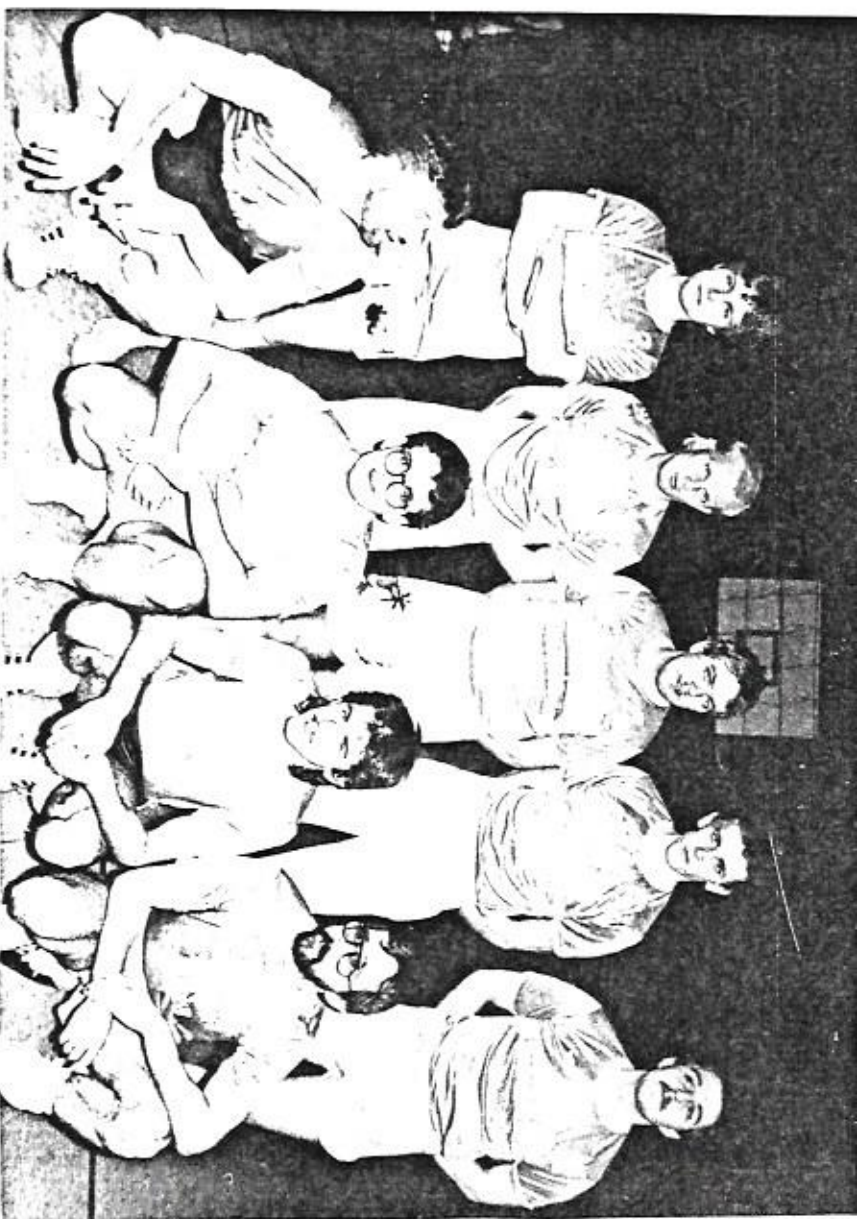

TSV Obernzell: Meister der Kreisliga Süd/Ost. Stehend (v.l.):
Gottfried Mayer, Hannes Bromme, Manfred Balzer, Horst Kramer,
Helmut Habel. Sitzend (v.l.): Harald Loibl, Reinhold Fischl,
Robert Dehner, Wolfgang Escherich. Nicht auf dem Foto:
Heribert Heindl, Jürgen Liepert.