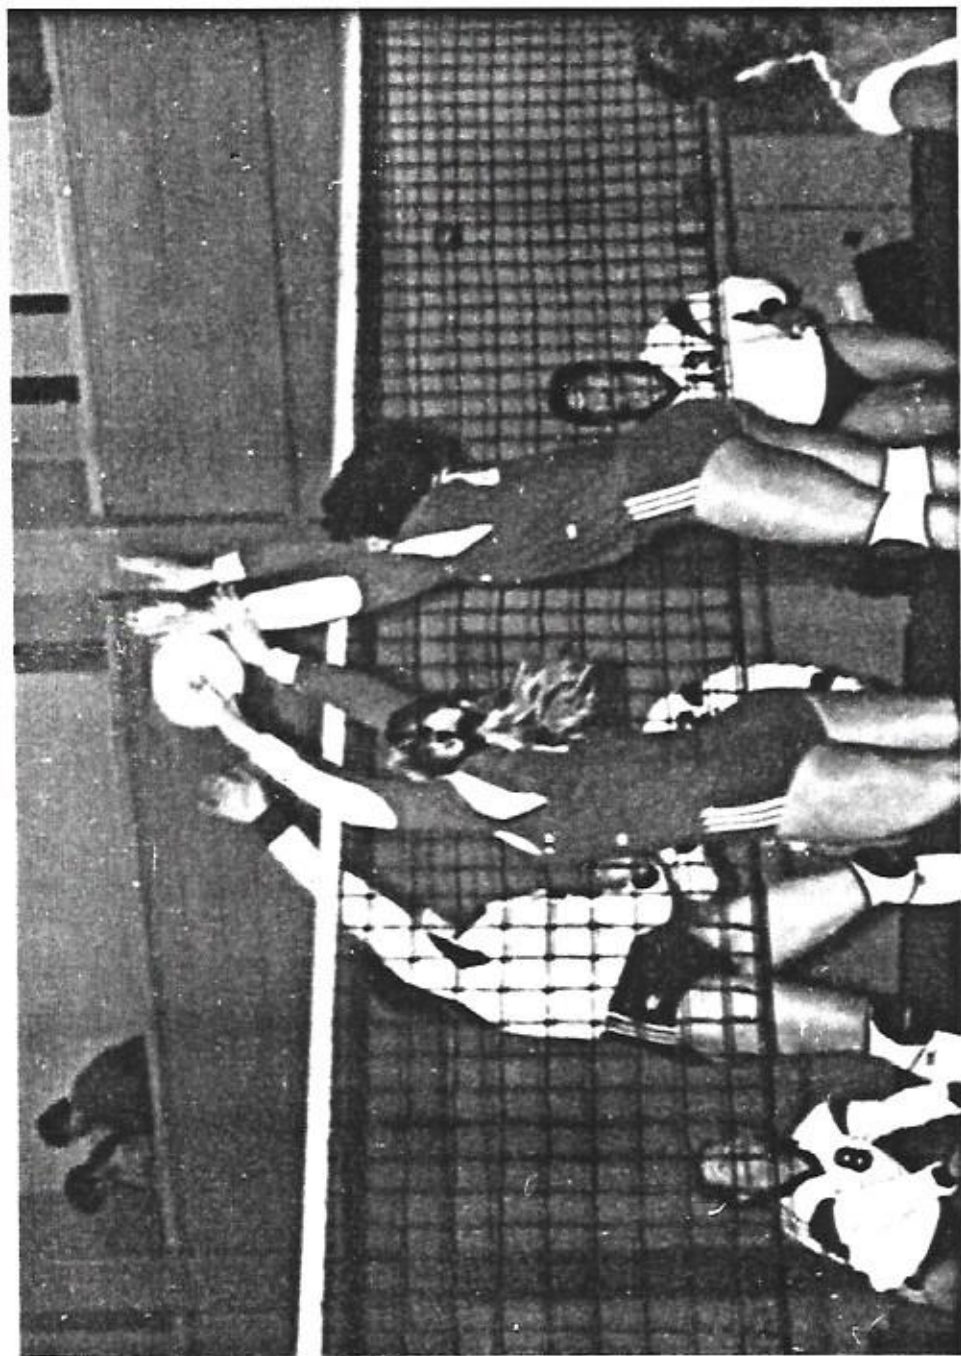

Netzduell zwischen Dingolfing und Freiburg in der Regionalliga Süd
Foto: Senft

Kreisliga Süd/Ost Frauen

Die Ergebnisse des 5. Spieltages:(18.02.89)

TSV Simbach/Inn II - IV Dingolfing III	3:1
ISV Simbach/Inn II - TV Landau/Isar	2:3
IV Dingolfing III - TV Landau/Isar	0:3

Die aktuelle Tabelle:(05.03..89)

1. (1) IV Landau/Isar	6	18:3	12:0
2. (2) IV Dingolfing III	8	15:12	8:8
3. (4) ISV Simbach/Inn II	6	11:12	6:6
4. (3) ISV Taufkirchen	6	9:11	6:6
5. (5) IV Dingolfing IV	6	3:18	0:12

Die Kreisliga Süd/Ost Frauen ist die Parallelklasse der Kreisliga Süd/West Frauen.

Kreisliga Nord/Ost Frauen

Die Ergebnisse des 6. Spieltages:(18.02.89)

TSV Griesbach - TSV Waldkirchen	3:0
ISV Griesbach - TSV Grafenau II	3:0
TSV Waldkirchen - TSV Grafenau II	0:3

DJK Haselbach - DJK Altreichenau	1:3
DJK Haselbach - DJK Eintr. Patraching II	1:3
DJK Altreichenau - DJK Eintr. Patraching II	3:0

VC Passau II - SV Hutthurm	3:1
VC Passau II - SV Pocking II	1:3
SV Hutthurm - SV Pocking II	0:3

Die Ergebnisse des 7. Spieltages:(04.03.89)

DJK Altreichenau - VC Passau II	3:0
DJK Altreichenau - TSV Grafenau II	3:2
VC Passau II - TSV Grafenau II	3:1

SV Pocking II - DJK Eintr. Patraching II	3:0
SV Pocking II - TSV Griesbach	3:0
DJK Eintr. Patraching II - TSV Griesbach	0:3

05.03.89:

SV Hutthurm - TSV Waldkirchen	2:3
SV Hutthurm - DJK Haselbach	3:1
TSV Waldkirchen - DJK Haselbach	1:3

Die aktuelle Tabelle:(05.03.89)

1. (1) TSV Griesbach	14	39:6	26:2
2. (2) SV Pocking II	14	38:11	24:4
3. (3) DJK Altreichenau	14	33:21	20:8
4. (5) VC Passau II	14	27:29	14:14
5. (4) DJK Eintr. Patraching II	14	25:27	14:14
6. (6) ISV Waldkirchen	14	23:30	12:16
7. (8) SV Hutthurm	14	18:36	6:22
8. (7) TSV Grafenau II	14	17:36	6:22
9. (9) DJK Haselbach	14	15:37	4:24

Die Kreisliga Nord/Ost Frauen ist die Parallelklasse der Kreisliga Nord/West Frauen.

Der TSV D e g g e n d o r f ist
Niederbayerischer Meister.

Die Ergebnisse des 8. Spieltages:(18.02.89)

SV Stephansposching I - DJK-SSV Innernzell	3:0
SV Stephansposching I - VV Gotteszell I	1:3
DJK-SSV Innernzell - VV Gotteszell I	0:3

SC Drachselsried - TSV Spiegelau	3:1
SC Drachselsried - TSV Deggendorf II	0:3
TSV Spiegelau - ISV Deggendorf II	1:3

VV Gotteszell II - WSV Oberried	0:3
VV Gotteszell II - SV Stephansposching II	3:0
WSV Oberried - SV Stephansposching II	3:0

Die Ergebnisse des 9. Spieltages:(04.03.89)

SV Stephansposching I - TSV Altenmarkt	0:3
SV Stephansposching I - WSV Oberried	2:3
TSV Altenmarkt - WSV Oberried	0:3

VV Gotteszell I - SV Stephansposching II	3:0
VV Gotteszell I - SC Drachselsried	3:0
SV Stephansposching II - SC Drachselsried	1:3

Die aktuelle Tabelle:(05.03.89)

1. (1) WSV Oberried	16	48:8	32:0
2. (2) VV Gotteszell I	16	47:13	30:2
3. (3) TSV Altenmarkt	16	34:20	20:12
4. (4) ISV Deggendorf II	14	29:24	16:12
5. (5) SV Stephansposching I	16	28:28	14:18
6. (6) DJK-SSV Innernzell	16	25:28	14:18
7. (7) SC Drachselsried	16	23:35	14:18
8. (9) TSV Spiegelau	16	17:40	6:26
9. (8) SV Stephansposching II	16	13:40	6:26
10. (10) VV Gotteszell II	14	10:38	4:24

Die Kreisliga Nord/West Frauen ist die Parallelklasse der Kreisliga Nord/Ost Frauen.

A-Jugend weiblich

Die Ergebnisse des 6. Spieltages:(12.02.89)

TG Vilshofen - VC Passau	1:3
TG Vilshofen - VSV Vilsbiburg	0:3
VC Passau - VSV Vilsbiburg	1:3

FC Ruderting - TSV Grafenau	0:3
FC Ruderting - TSV Schönberg	0:3
TSV Grafenau - TSV Schönberg	2:3

Die Ergebnisse des 7. Spieltages:(26.02.89)

TSV Schönberg - TG Vilshofen	5:1
TSV Schönberg - TSV Deggendorf	3:0
TG Vilshofen - TSV Deggendorf	1:3

VC Passau - VSV Vilsbiburg	0:3
VC Passau - TSV Grafenau	1:3
VSV Vilsbiburg - TSV Grafenau	3:1