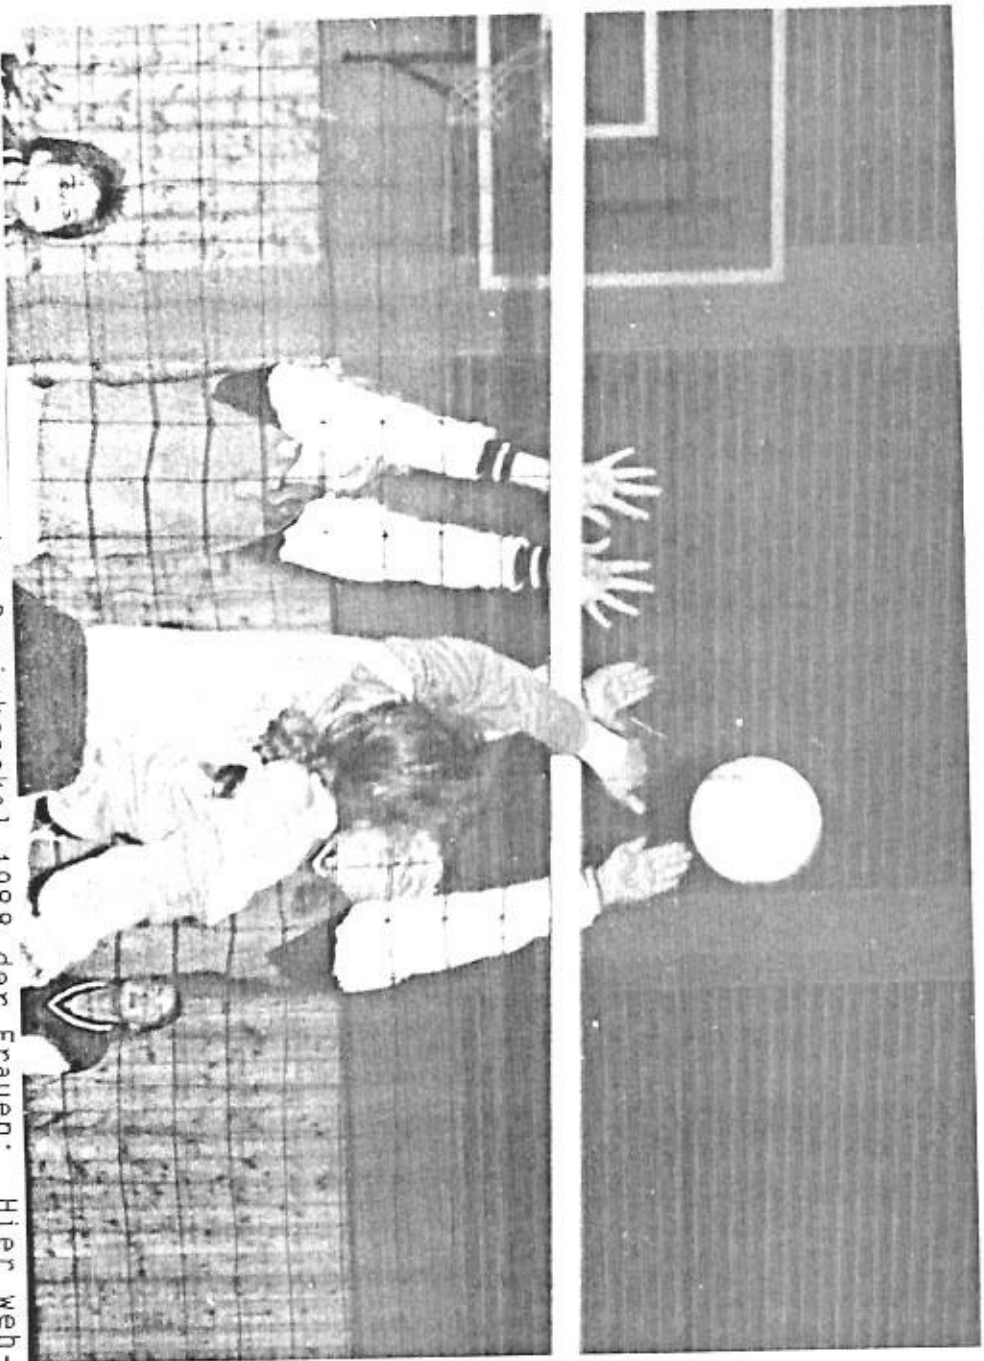

Szene aus dem Endspiel um den Bezirkspokal 1988 der Frauen: Hier wehren die Tglerinnen einen Angriff des VSV Wilsbiburg erfolgreich ab.
Foto: Senft