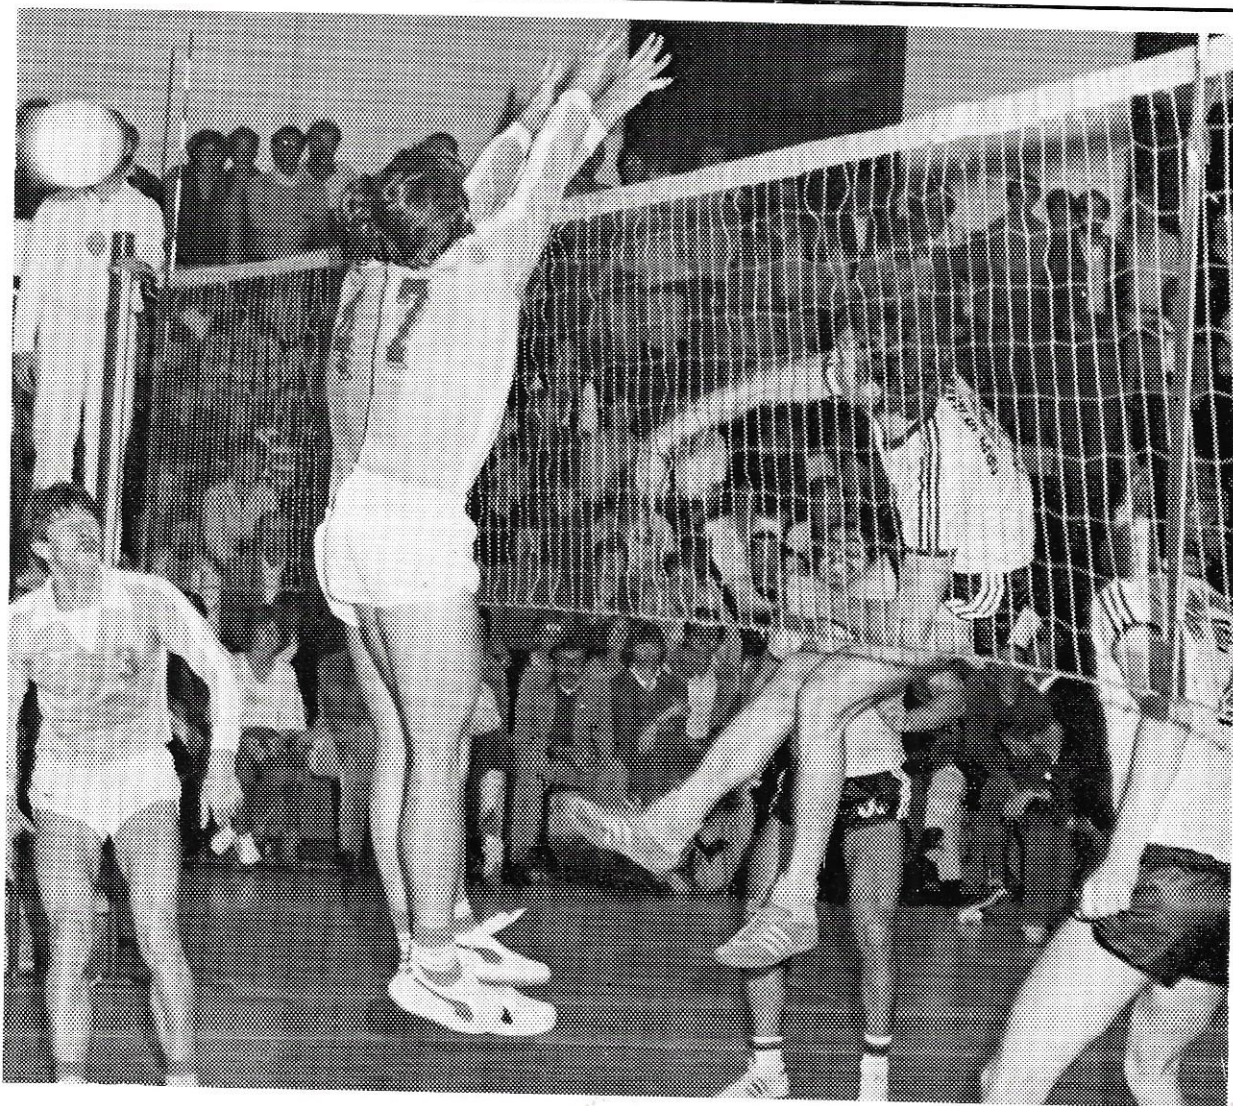

volleyball- information

Niederbayern

Heft 10

Oktober 1980